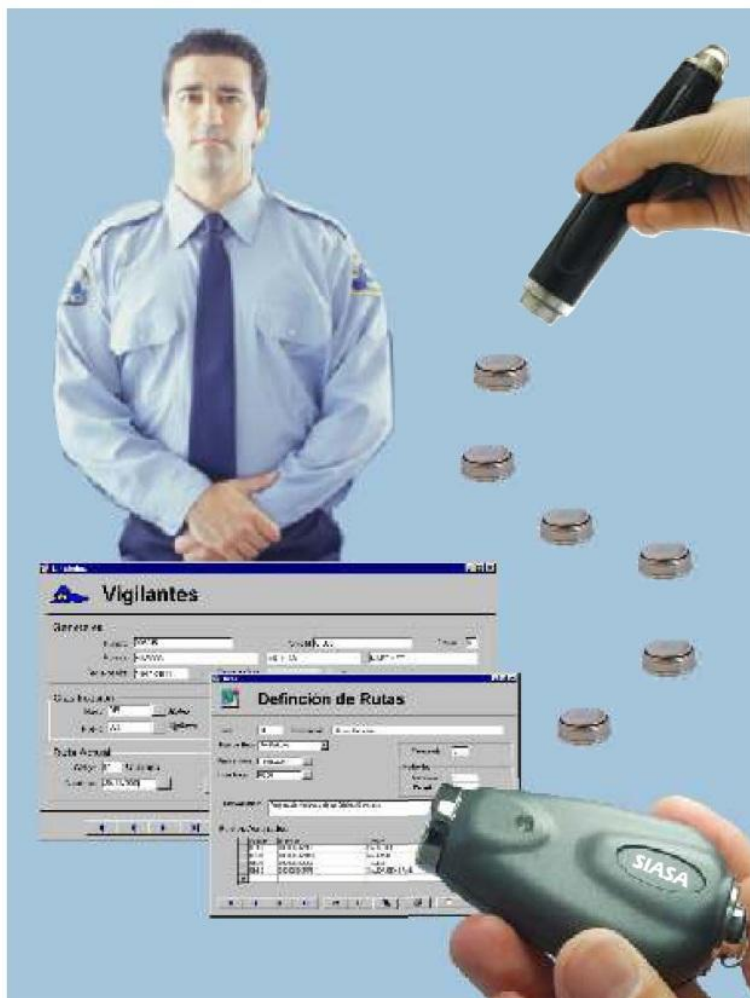

Nomiplus SCR

Sistema de Control de Rutas

El versátil y altamente configurable sistema que le permite controlar las rondas de seguridad realizadas por los vigilantes, así como sus supervisores, realizar inspecciones en rutas definidas, verificación de rutas de distribución, inspecciones a equipos, permitiendo conocer la ruta o posición y actividades de la gente o artículos.

Lectores iButton

La terminales portátiles de SIASA para control de rutas, están diseñada para los ambientes más difíciles.

Trabajan en exteriores, inclusive bajo la lluvia, al tener una cubierta sellada, se encuentran protegidos contra suciedad y polvo del medio ambiente.

El usuario recibe retroalimentación inmediata de una lectura exitosa a través de un pulso que genera el lector. El SCR-100 y el GC-01 son perfectos para utilizarse en cualquier empresa, desde fábricas, hasta las silenciosas salas de un hospital.

Ambas terminales integran la innovadora tecnología iButton. Los iButton son botones de metal durables que contienen un número de identificación único que no puede ser duplicado. Pueden asignarse para identificar personas, ubicaciones, artículos o, incluso, acciones.